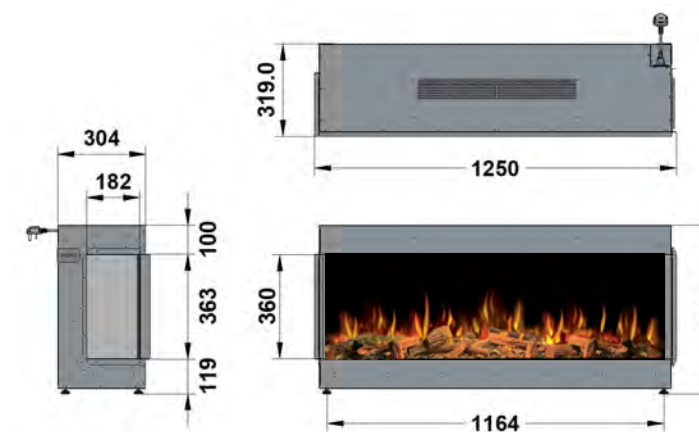

ilektro dimensions

1250 - FRONT

1250 - BAY

1250 - LEFT
CORNER

1250 - RIGHT
CORNER