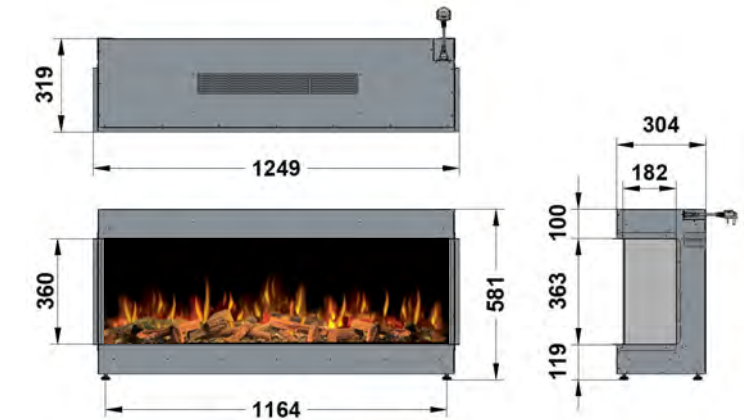

ilektro dimensions

1250 - FRONT

1250 - BAY

1250 - LEFT
CORNER

1250 - RIGHT
CORNER