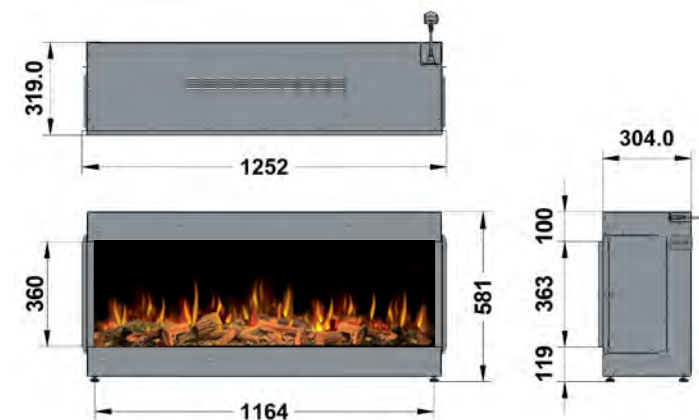

ilektro dimensions

1250 - FRONT

1250 - BAY

1250 - LEFT
CORNER

1250 - RIGHT
CORNER