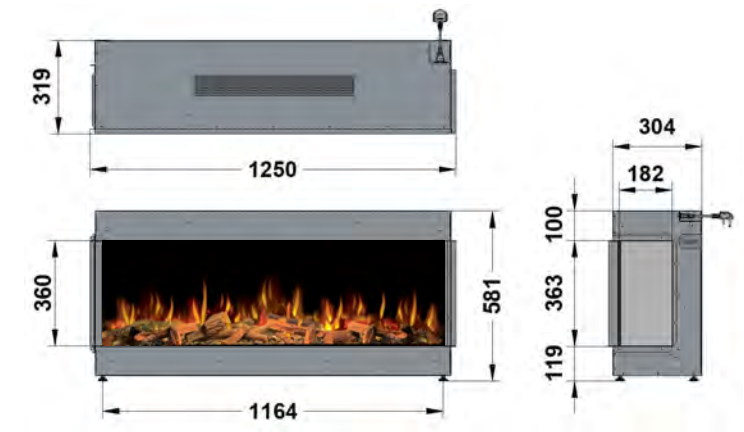

ilektro dimensions

1250 - FRONT

1250 - BAY

1250 - LEFT
CORNER

1250 - RIGHT
CORNER